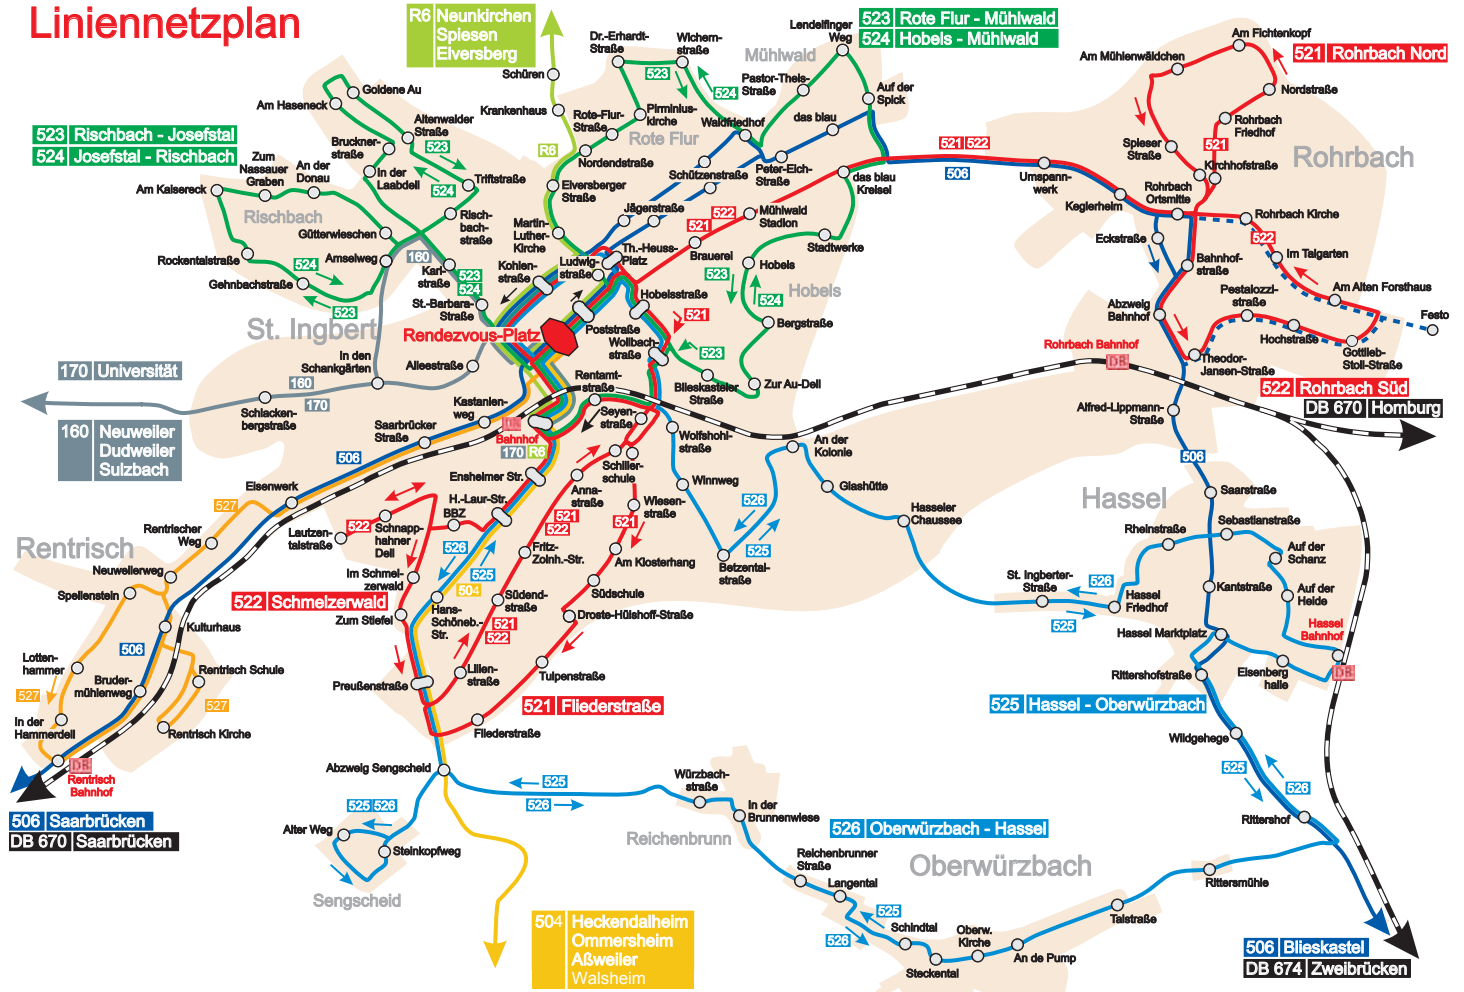

Linienetzplan