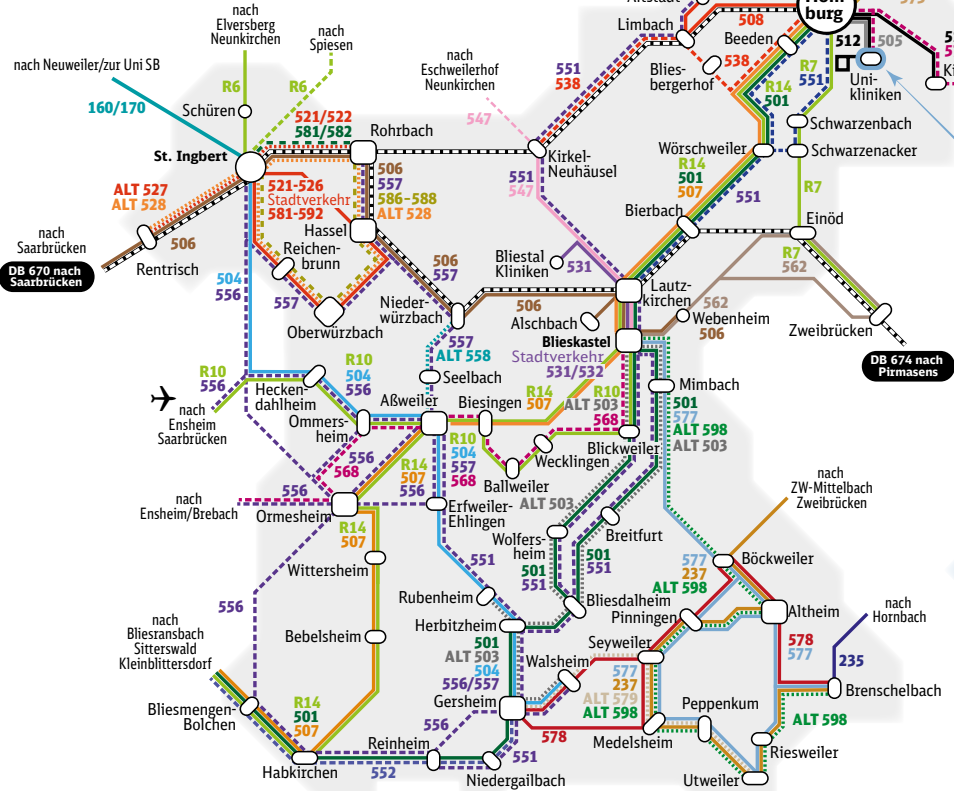

Liniennetzplan

Saarpfalz-Kreis

Linien im Landkreis

R6	ALT 503	521	ALT 546	567
R7	504	522	547	568
R8/280	505	523	ALT 548	571
R10	506	524	551	572
R14	507	525	552	573
160/170	508	526	556	577
235	511	ALT 527	557	578
237	512	ALT 528	ALT 558	ALT 579
238	513	531/532	560	581/582
239	514	538	562	586-588
281-288	515	539	ALT 566	598
501 (Biosphärenbus)				

Legende für das Liniennetz

- Stadt, Gemeinde, Ortsteil
- —XXX— Buslinie mit Liniennummer
- ...XXX... Buslinie mit Liniennummer, einzelne Fahrten
- ...ALT... Anruf-Linien-Taxi
- ----- Bahnstrecke
- ✈ Flughafen
- Saarpfalz-Kreis

Stand: 01/2017