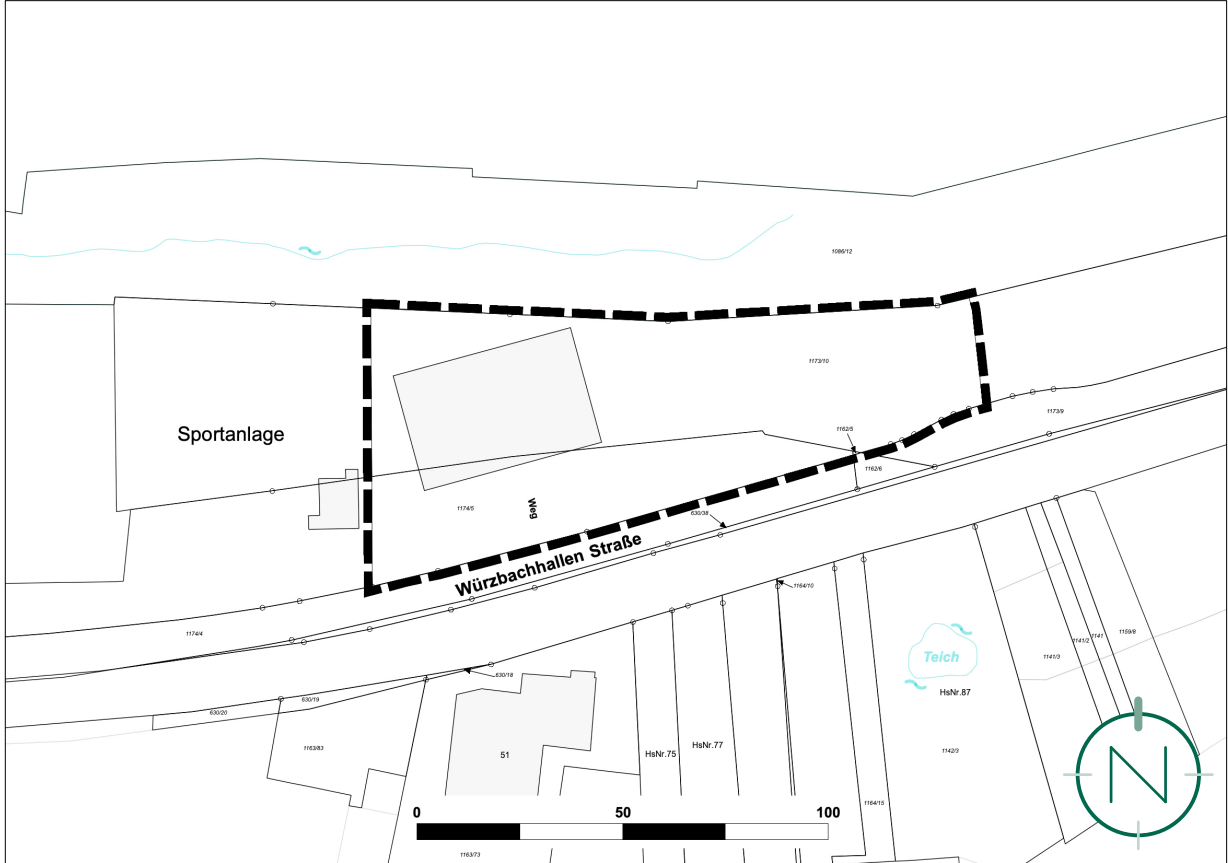

LAGEPLAN, OHNE MASSSTAB

Geltungsbereich des Bebauungsplans NW.05.07 „Bei der Würzbachhalle“ in der Stadt Blieskastel, Stadtteil Niederwürzbach

Quelle: LVGL; Bearbeitung: Kernplan