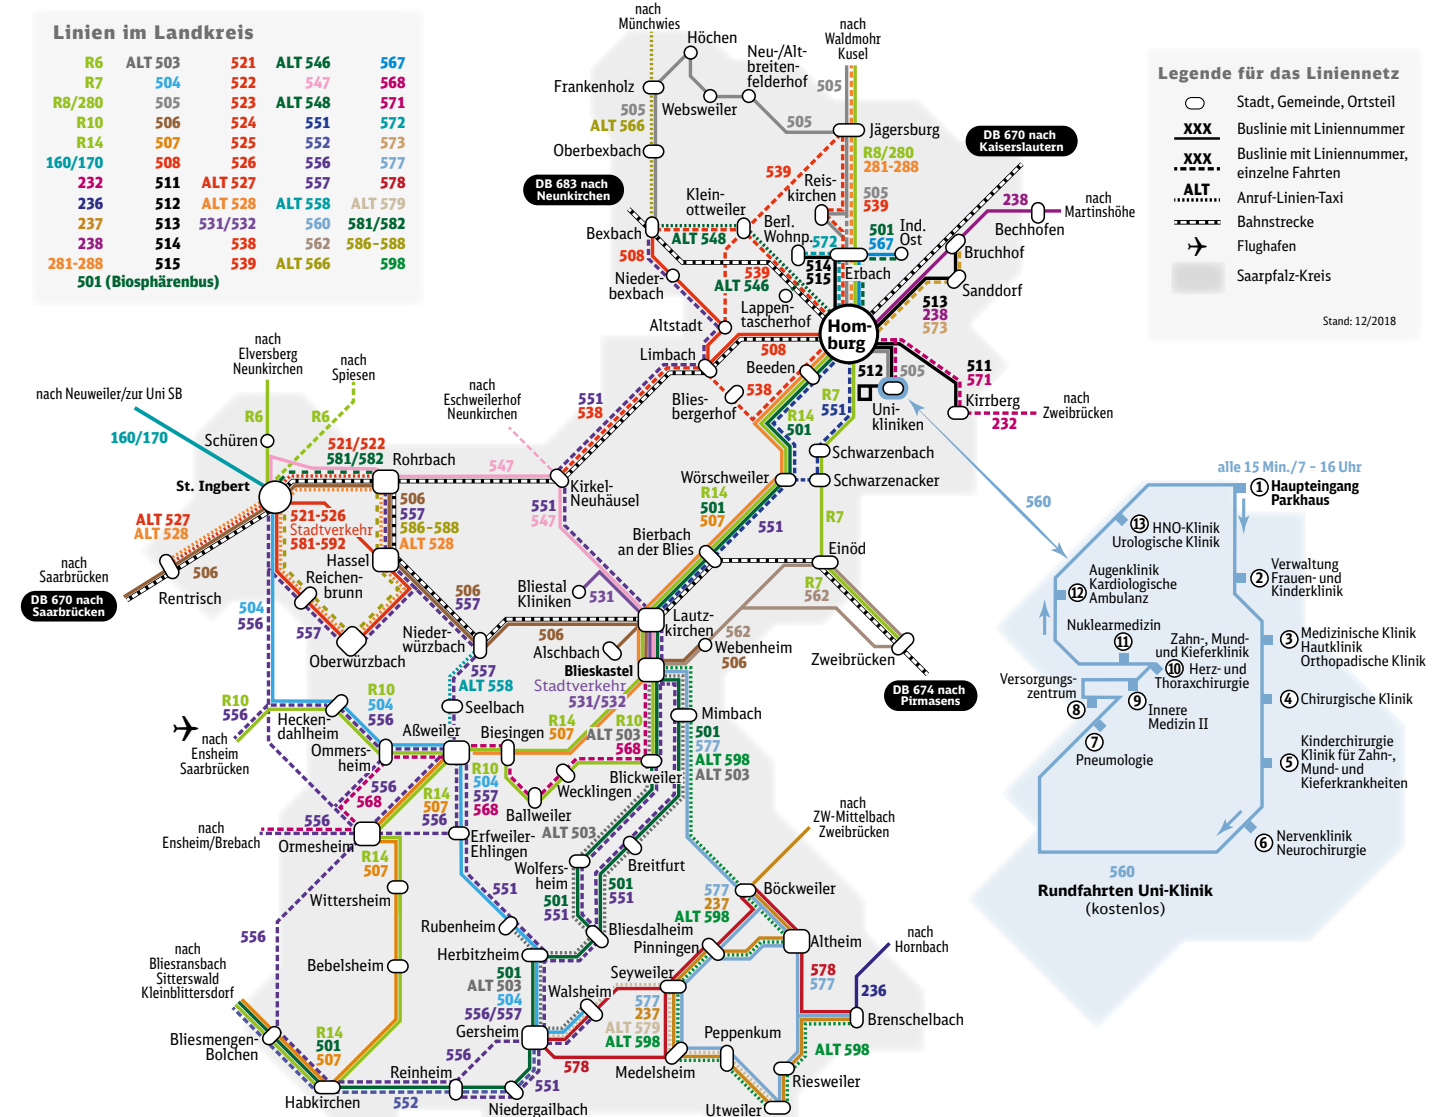

Linien im Landkreis

R6	ALT 503	521	ALT 546	567
R7	504	522	547	568
R8/280	505	523	ALT 548	571
R10	506	524	551	572
R14	507	525	552	573
160/170	508	526	556	577
232	511	ALT 527	557	578
236	512	ALT 528	ALT 558	ALT 579
237	513	531/532	560	581/582
238	514	538	562	586-588
281-288	515	539	ALT 566	598
501 (Biosphärenbus)